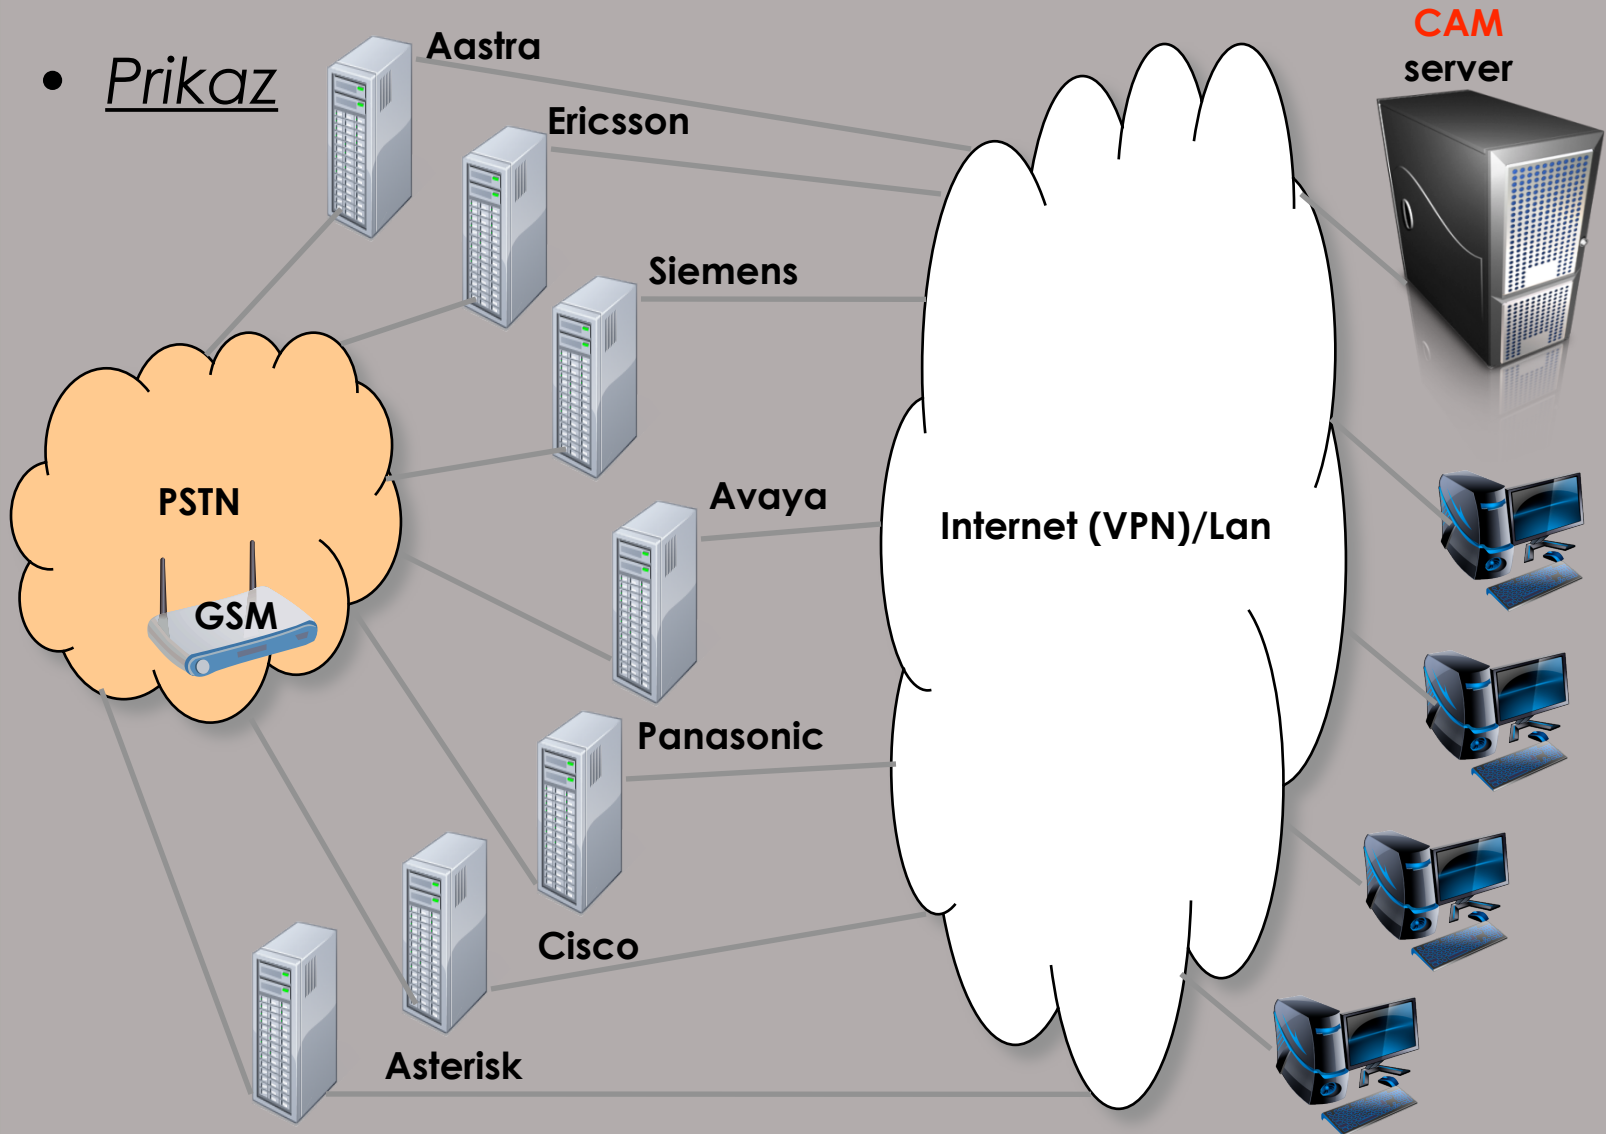

C
A
M

Call Accounting Manager

Codec informatika d.o.o
info@codec-info.hr

Osnovna verzija

- Opis
 - *prihvat podataka sa telefonske centrale putem serijskog, TCP/IP ili sučelja baze podataka u slučaju CISCO ili Asterisk centrala (SQL ili mySQL baza)*
 - *obrada odlaznog prometa*
 - *obrada dolaznog prometa*
 - *obrada prometa u VPN mreži*
 - *evidencija neodgovorenih poziva*
 - *grupiranje lokalnih brojeva u kategorije*
 - *autonomno tarifiranje*
 - *tarifiranje više operatera istovremeno*

Hotelska verzija

- Prikaz

Mrežna verzija

- Opis
 - *prihvatanje podataka sa telefonskih centrala putem serijskog, TCP/IP ili sučelja baze podataka u slučaju CISCO ili Asterisk centrala (SQL ili mySQL baza)*
 - *prosljeđivanje podataka o razgovorima drugim računalima u mreži (serijsko ili mrežno sučelje) trenutno ili periodično (dnevno)*
 - *obrada odlaznog prometa*
 - *obrada dolaznog prometa*
 - *obrada prometa u VPN mreži centrala*
 - *evidencija neodgovorenih poziva*
 - *centralno administriranje sustava*
 - *selektivan pristup pregledu podataka*

Mrežna verzija

- Prikaz

Tehničke karakteristike

- Opis
 - - Windows 32 bitna aplikacija
 - - Prihvat podataka radi kao Windows servis
 - - Operacioni sustav WinXP / WinServer
 - - Baza podataka MS SQL
 - - Automatsko dnevno osiguranje (backup) baze
 - - Serijsko ili TCP/IP sučelje prema centrali
 - - Jednosmjerna ili dvosmjerna komunikacija sa telefonskom centralom
 - - Pristup bazi putem client/server arhitekture ili putem web sučelja (mrežna verzija)