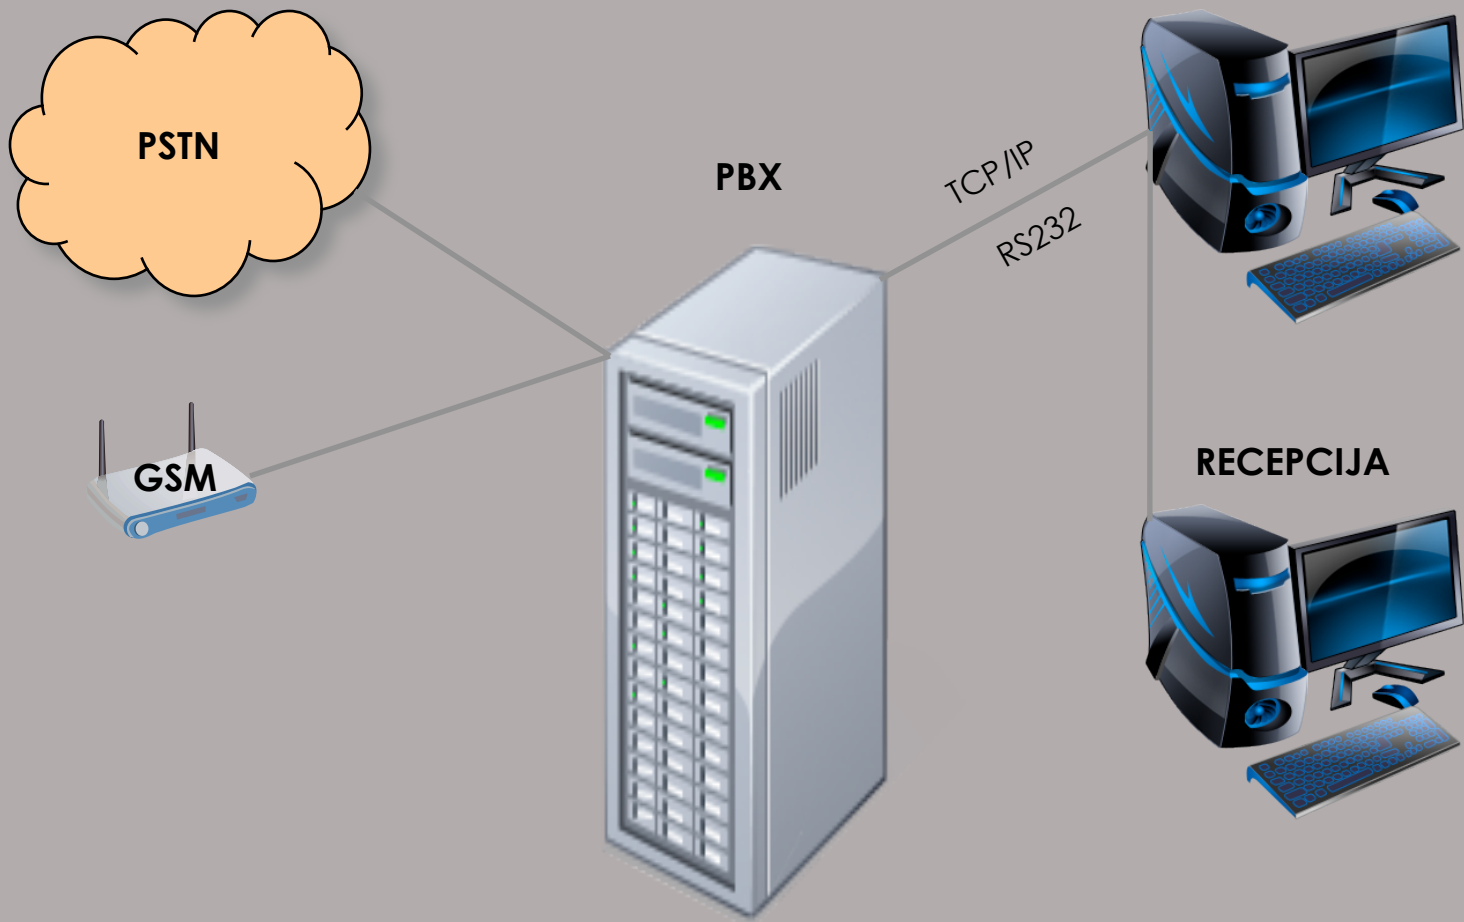

C
A
M

Call Accounting Manager

Codec informatika d.o.o
info@codec-info.hr

Osnovna verzija

- Opis
 - *prihvat podataka sa telefonske centrale putem serijskog, TCP/IP ili sučelja baze podataka u slučaju CISCO ili Asterisk centrala (SQL ili mySQL baza)*
 - *obrada odlaznog prometa*
 - *obrada dolaznog prometa*
 - *obrada prometa u VPN mreži*
 - *evidencija neodgovorenih poziva*
 - *grupiranje lokalnih brojeva u kategorije*
 - *autonomno tarifiranje*
 - *tarifiranje više operatera istovremeno*

Osnovna verzija

- Prikaz

Hotelska verzija

- Opis
 - - upravljanje lokalima (otključavanje/zaključavanje telefona)
 - - rad sa funkcijama buđenja
 - - govorna pošta (voice mail)
 - - prikaz imena gosta na digitalnom telefonu
 - - prosljeđivanje podataka drugim podsustavima (hotelska recepcija)
 - - spremanje podataka u zasebnu bazu troškova
 - - ispis računa gostima hotela sa hotelskim dodatkom
 - - pregled naplaćenih i nenaplaćenih razgovora
 - - pregled blagajne

Hotelska verzija

- Prikaz

Mrežna verzija

- Opis
 - *prihvatanje podataka sa telefonskih centrala putem serijskog, TCP/IP ili sučelja baze podataka u slučaju CISCO ili Asterisk centrala (SQL ili mySQL baza)*
 - *prosljeđivanje podataka o razgovorima drugim računalima u mreži (serijsko ili mrežno sučelje) trenutno ili periodično (dnevno)*
 - *obrada odlaznog prometa*
 - *obrada dolaznog prometa*
 - *obrada prometa u VPN mreži centrala*
 - *evidencija neodgovorenih poziva*
 - *centralno administriranje sustava*
 - *selektivan pristup pregledu podataka*

Mrežna verzija

- Prikaz

Tehničke karakteristike

- Opis
 - - Windows 32 bitna aplikacija
 - - Prihvat podataka radi kao Windows servis
 - - Operacioni sustav WinXP / WinServer
 - - Baza podataka MS SQL
 - - Automatsko dnevno osiguranje (backup) baze
 - - Serijsko ili TCP/IP sučelje prema centrali
 - - Jednosmjerna ili dvosmjerna komunikacija sa telefonskom centralom
 - - Pristup bazi putem client/server arhitekture ili putem web sučelja (mrežna verzija)