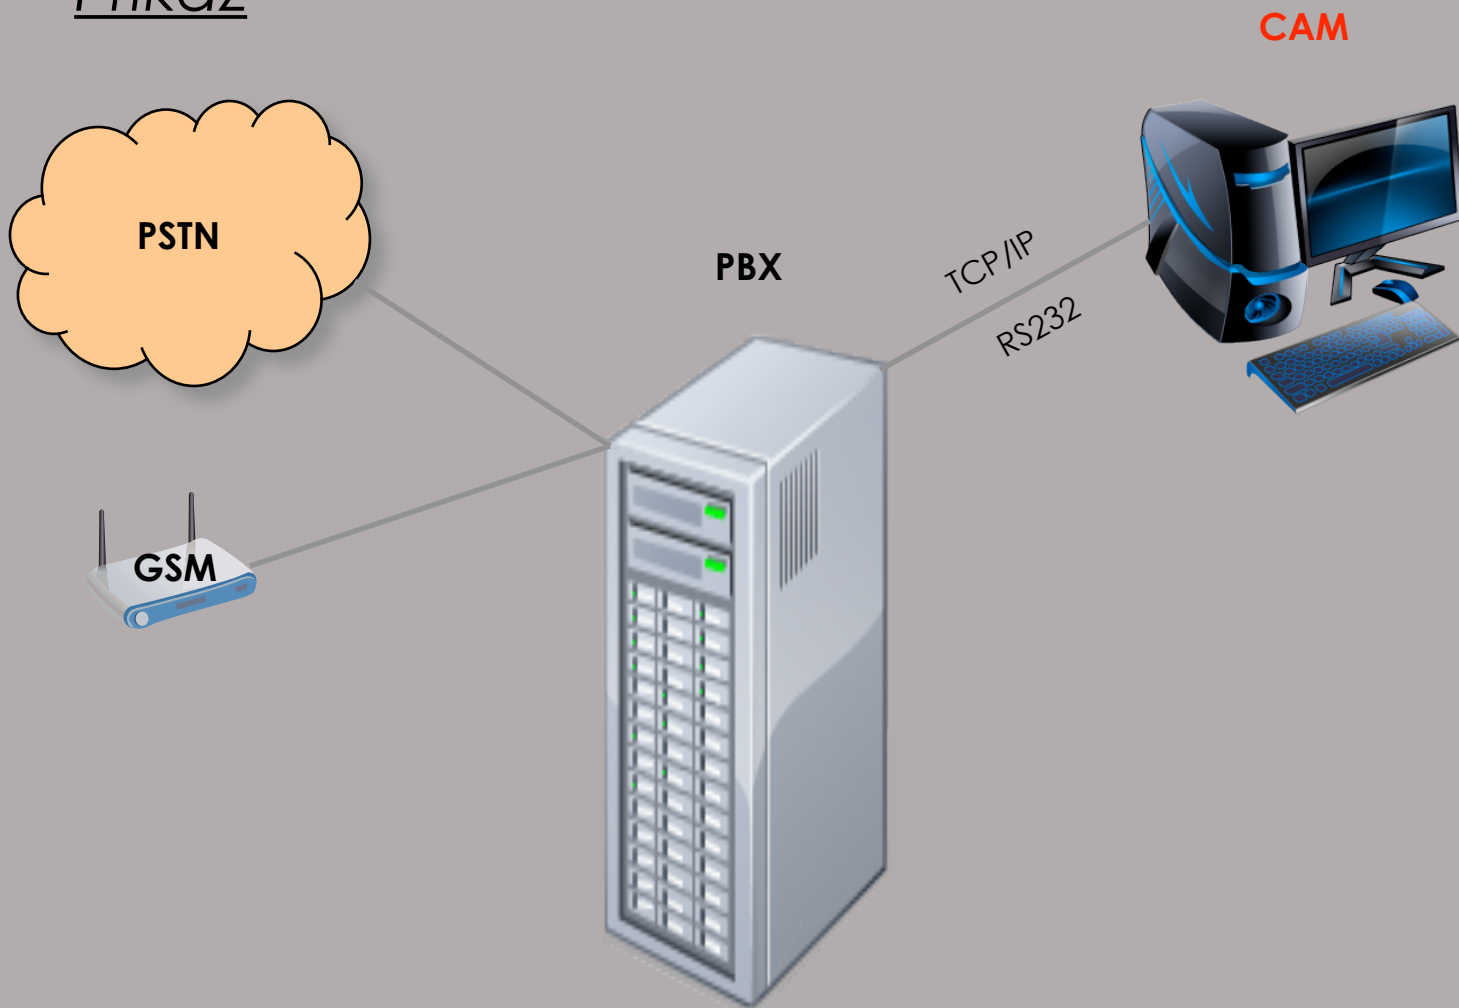

C
A
M

Call Accounting Manager

Codec informatika d.o.o
info@codec-info.hr

Osnovna verzija

- Opis
 - *prihvat podataka sa telefonske centrale putem serijskog, TCP/IP ili sučelja baze podataka u slučaju CISCO ili Asterisk centrala (SQL ili mySQL baza)*
 - *obrada odlaznog prometa*
 - *obrada dolaznog prometa*
 - *obrada prometa u VPN mreži*
 - *evidencija neodgovorenih poziva*
 - *grupiranje lokalnih brojeva u kategorije*
 - *autonomno tarifiranje*
 - *tarifiranje više operatera istovremeno*

Osnovna verzija

- Prikaz

Hotelska verzija

- Opis
 - - upravljanje lokalima (otključavanje/zaključavanje telefona)
 - - rad sa funkcijama buđenja
 - - govorna pošta (voice mail)
 - - prikaz imena gosta na digitalnom telefonu
 - - prosljeđivanje podataka drugim podsustavima (hotelska recepcija)
 - - spremanje podataka u zasebnu bazu troškova
 - - ispis računa gostima hotela sa hotelskim dodatkom
 - - pregled naplaćenih i nenaplaćenih razgovora
 - - pregled blagajne

Hotelska verzija

- Prikaz

Mrežna verzija

- Opis
 - *prihvatanje podataka sa telefonskih centrala putem serijskog, TCP/IP ili sučelja baze podataka u slučaju CISCO ili Asterisk centrala (SQL ili mySQL baza)*
 - *prosljeđivanje podataka o razgovorima drugim računalima u mreži (serijsko ili mrežno sučelje) trenutno ili periodično (dnevno)*
 - *obrada odlaznog prometa*
 - *obrada dolaznog prometa*
 - *obrada prometa u VPN mreži centrala*
 - *evidencija neodgovorenih poziva*
 - *centralno administriranje sustava*
 - *selektivan pristup pregledu podataka*

Mrežna verzija

- Prikaz

Tehničke karakteristike

- Opis
 - - Windows 32 bitna aplikacija
 - - Prihvat podataka radi kao Windows servis
 - - Operacioni sustav WinXP / WinServer
 - - Baza podataka MS SQL
 - - Automatsko dnevno osiguranje (backup) baze
 - - Serijsko ili TCP/IP sučelje prema centrali
 - - Jednosmjerna ili dvosmjerna komunikacija sa telefonskom centralom
 - - Pristup bazi putem client/server arhitekture ili putem web sučelja (mrežna verzija)